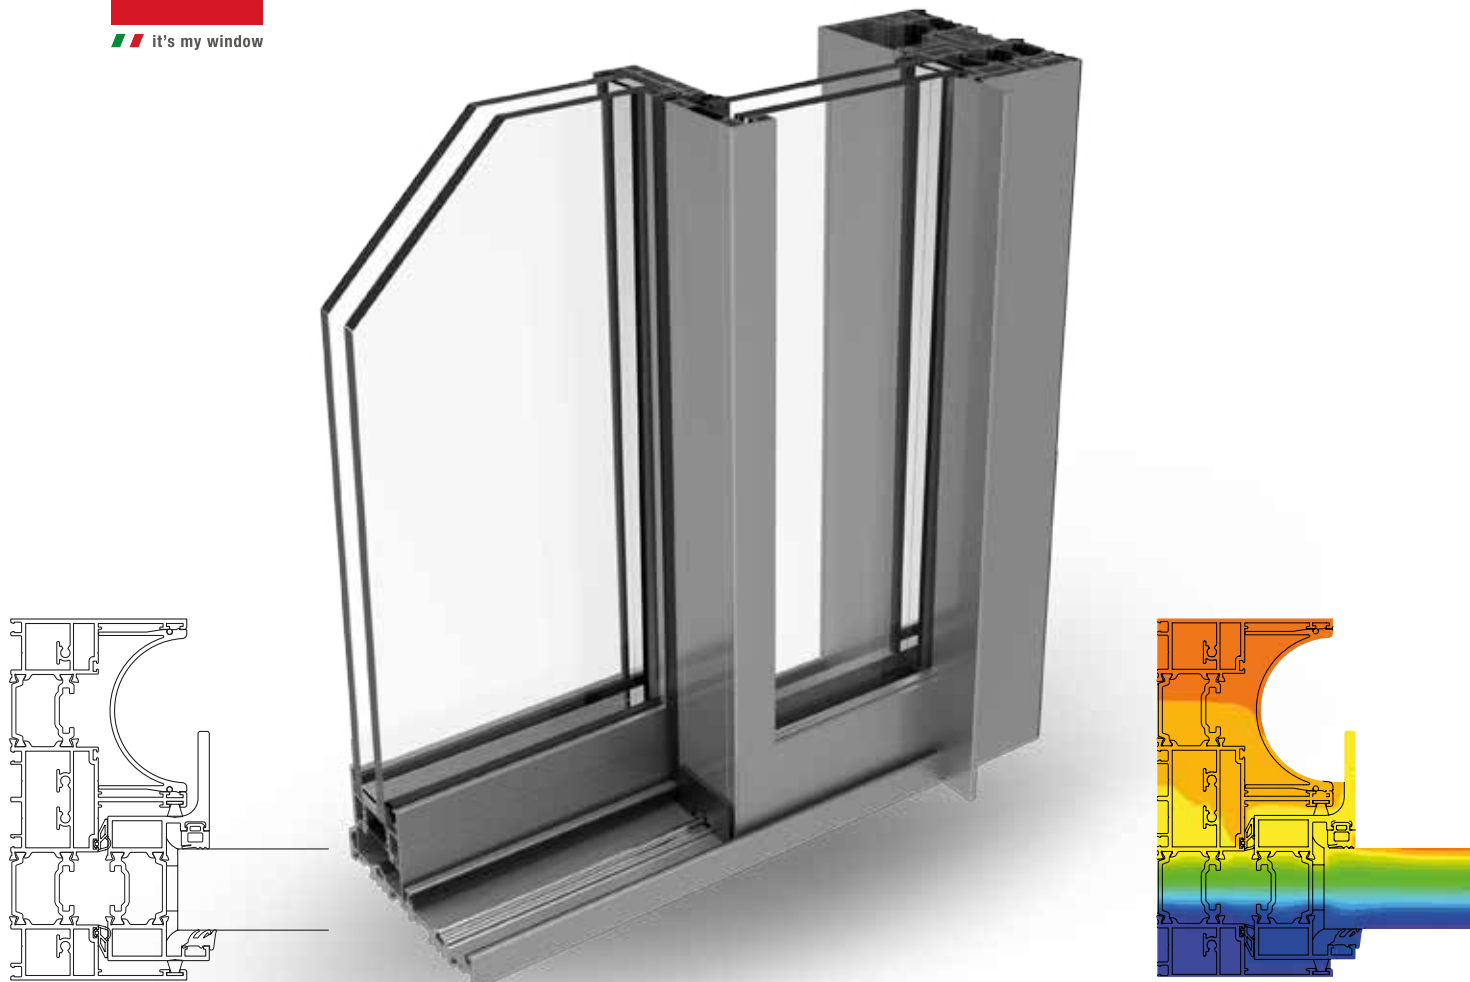

alsistem.com

it's my window

panoramico

Sistema scorrevole per serramenti a taglio termico con ridottissima mostra architettonica.

Panoramico è lo scorrevole dalla mostra architettonica ridotta al minimo e in cui l'alluminio lascia spazio ad ampie specchiature.

Il Sistema è espressione di elevata qualità e cura dei particolari, in linea con il gusto e le esigenze estetiche contemporanee.

Sliding system for thermal break frames with a reduced aluminum view. Panoramico is the minimal sliding system that lets the glass play the leading role.

High quality and accurate details in a system that meet contemporary architecture needs.

- Serie scorrevole a taglio termico marcata CE
- Sezione telaio 160mm
- Sezione anta 64mm
- Mostra architettonica nodo laterale anta a scomparsa
- Mostra architettonica nodo centrale 30mm
- Sistema di tenuta spazzolino con pinna in tessuto
- Sistema di isolamento termico con distanziali in poliammide da 32mm
- Ferramenta originale certificata fino a 500kg di portata
- Design minimale

- Thermal break slide series CE marked
- Frame section 160mm
- Leaf section from 64mm
- Architectural show lateral section hidden leaf
- Architectural show central section 31mm
- Brush with fin fabric
- Thermal insulation system with bars 32mm
- Certified hardware up to 500kg capacity
- Minimal design